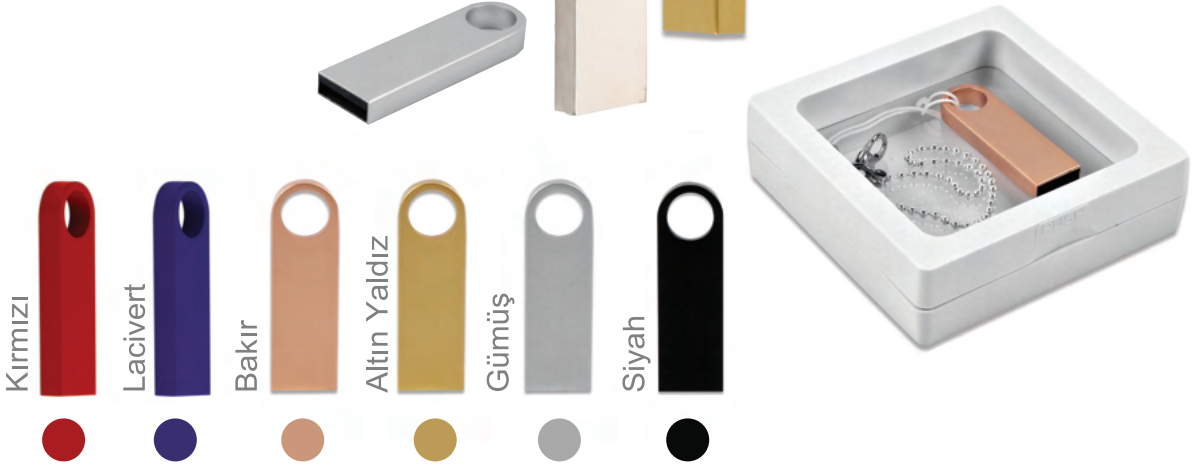

**Kod: 6032**

**Touch Penli Metal Usb**

- Kapasite
- 16 Gb ve 32 Gb Seçenekli

**Kod: 6025**

**Metal Usb Flash Bellek**

- Metal Gvde
- Plastik-Metal Kutu Seenekli
- Kapasite
- 16 Gb ve 32 Gb Seenekli

**Kod: 873**