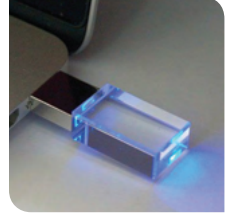

Kod: 6031

Kristal Usb Flash Bellek

- Metal-Kristal Gövde
- Plastik Kutulu /Mavi Led Işıklı
- Siyah,Altın Yaldız,Gümüş Bakır Renk Seçenekli
- Kapasite
- 16 Gb ve 32 Gb Seçenekli