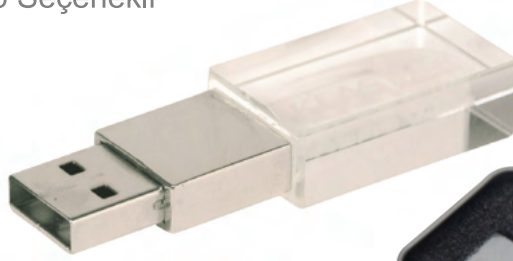

Kod: 6031

Kristal Usb Flash Bellek

- Metal-Kristal Gövde
- Plastik Kutulu /Mavi Led Işıklı
- Siyah,Altın Yaldız,Gümüş Bakır Renk Seçenekli
- Kapasite
- 16 Gb ve 32 Gb Seçenekli