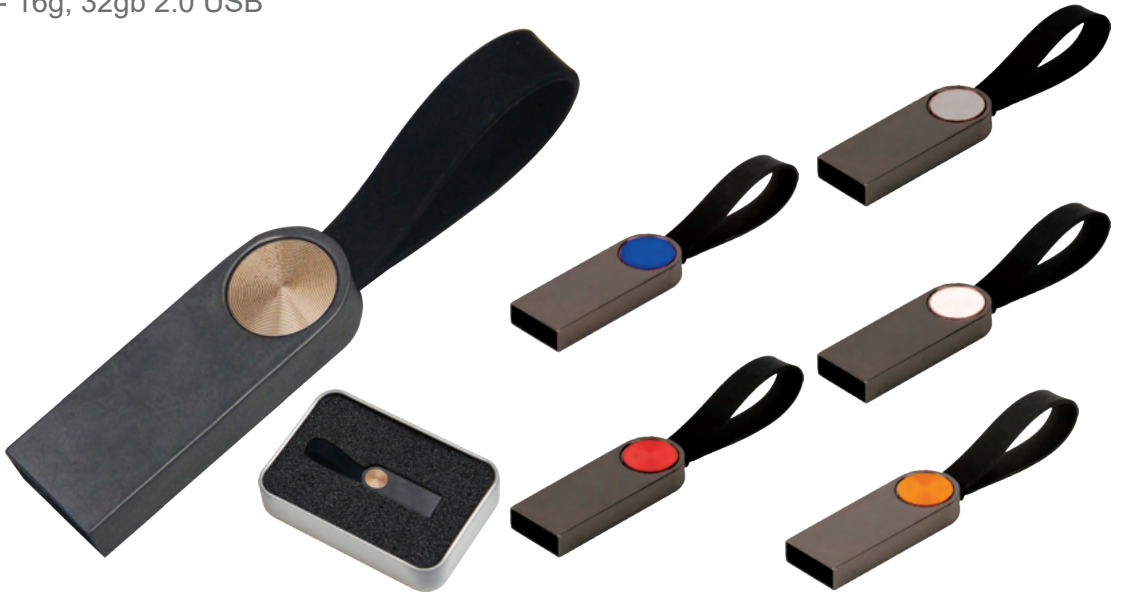

Kod: 6848
Metal Usb Bellek

- Metal Kutulu
- 16g, 32gb 2.0 USB