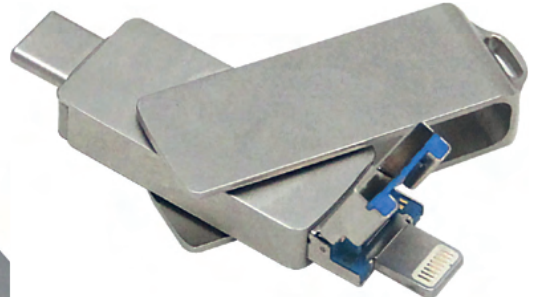

**Kod: 6031**

**Kristal Usb Flash Bellek**

- Metal-Kristal Gövde
- Plastik Kutulu /Mavi Led Işıklı
- Siyah,Altın Yaldız,Gümüş Bakır Renk Seçenekli
- Kapasite
- 16 Gb ve 32 Gb Seçenekli

**Kod: 7902**

**TYPE-C ve IPHONE Girişli**

**Usb Flash Bellek**

- TYPE-C Girişli
- IPHONE Girişli
- Kapasite
- 32 Gb ve 64 Gb Seçenekli

**Kod: 872**

**Metal Usb Flash Bellek**

- 360 Derece Döner
- Metal Gövde
- Metal Kutulu
- Kapasite
- 16 Gb ve 32 Gb Seçenekli