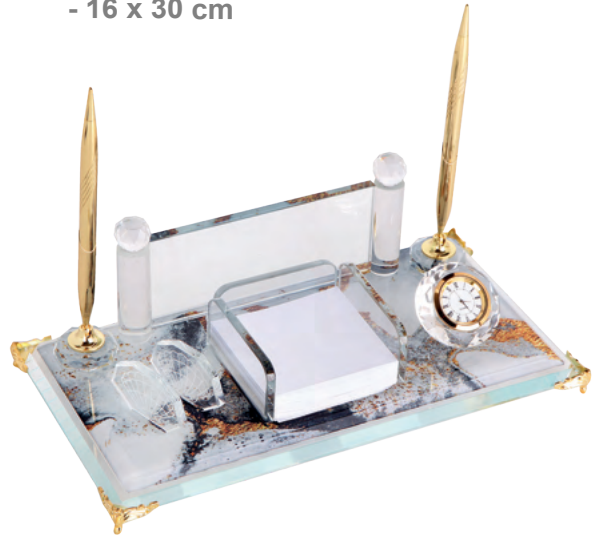

Kod: 7921
Kristal Masa İsimliđi
- 16 x 30 cm