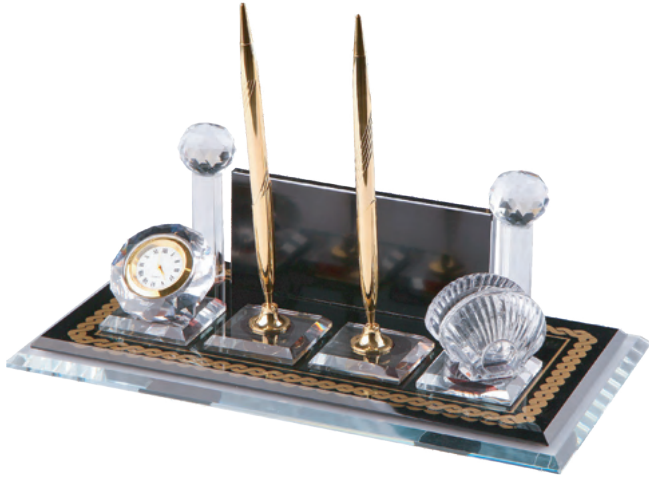

Kod: 7920
Kristal Masa İsimliđi
- 16 x 30 cm