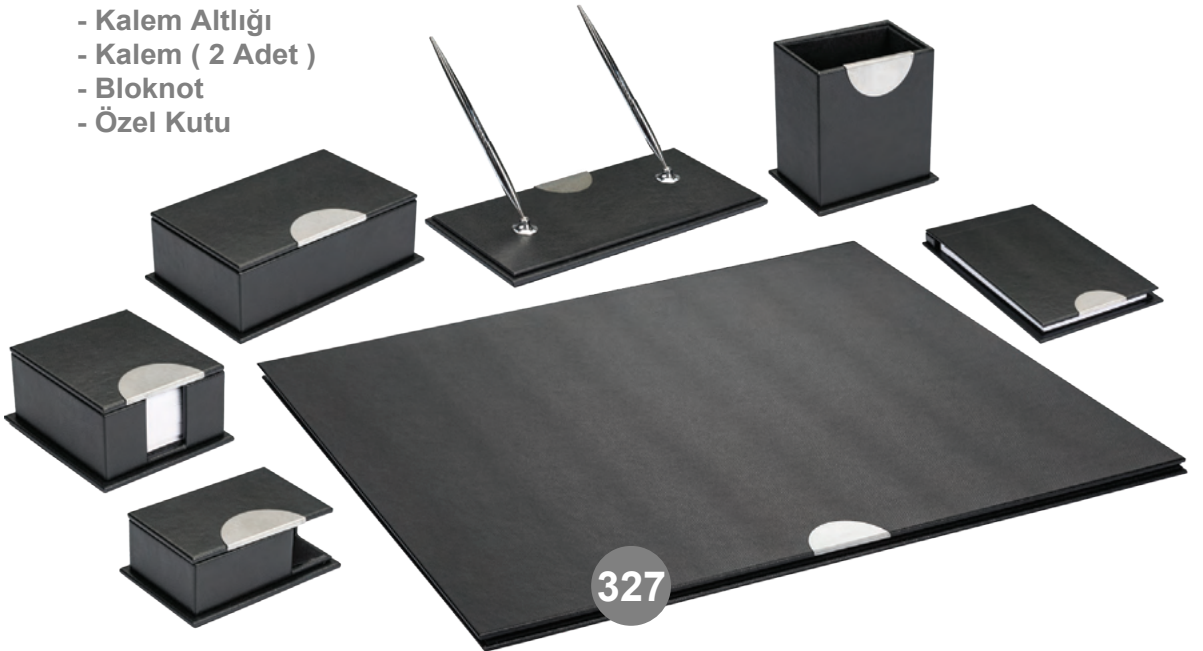

8 Parça Sümen Takımı

- Sümen
- Kalemlik
- Küp Notluk
- Kartvizitlik
- Kalem Altlığı
- Kalem (2 Adet)
- Bloknot
- Özel Kutu