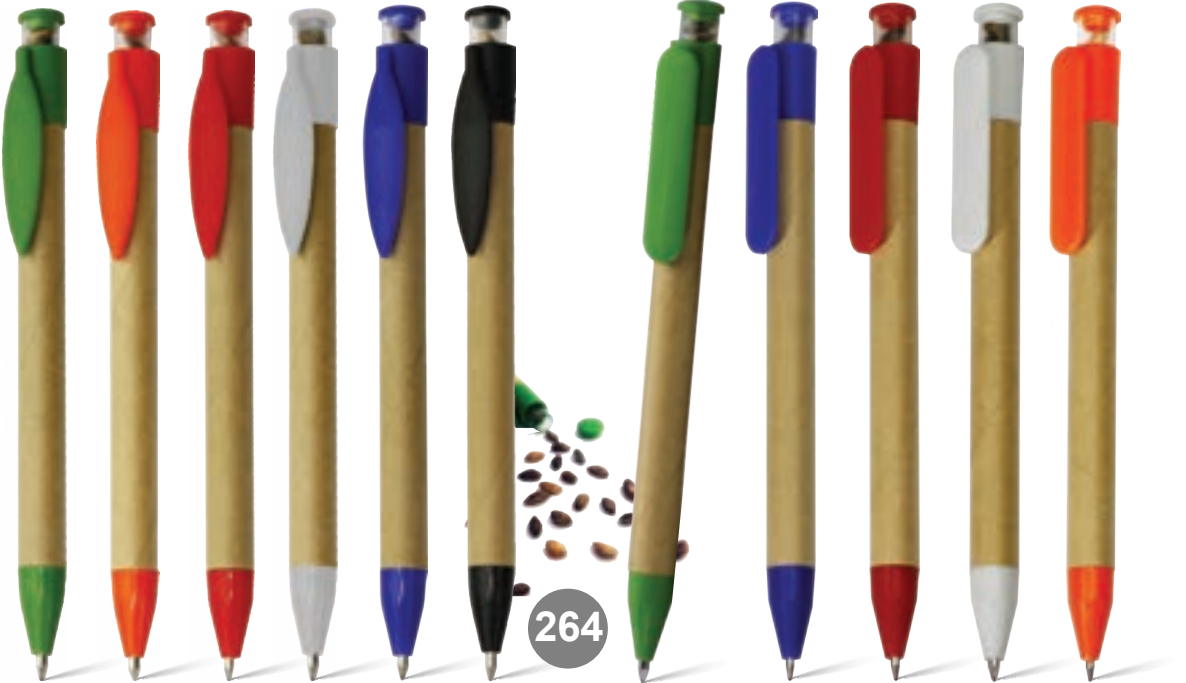

Kod: 8700
Tohumlu Doğa Dostu
Tükenmez Kalem

Kod: 8600
Tohumlu Doğa Dostu
Tükenmez Kalem