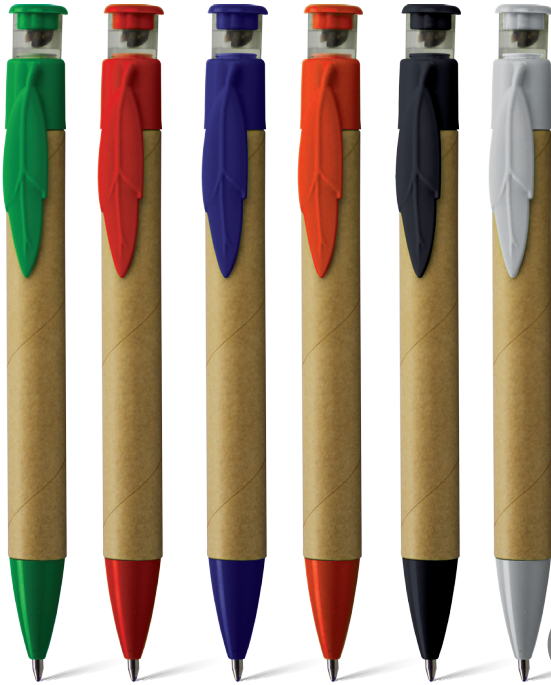

Kod: 8640  
Tohumlu Doğa  
Dostu **Jel** Kalem

Tasarım Ödüllü

Gizli: Tohum Hazinesi

Kod: 8650  
Tohumlu Doğa  
Dostu  
Tükenmez  
Kalem

Kod: 3008  
Tohumlu Doğa Dostu  
Tükenmez Kalem

263

Kod: 3017  
Tohumlu Doğa Dostu  
Tükenmez Kalem