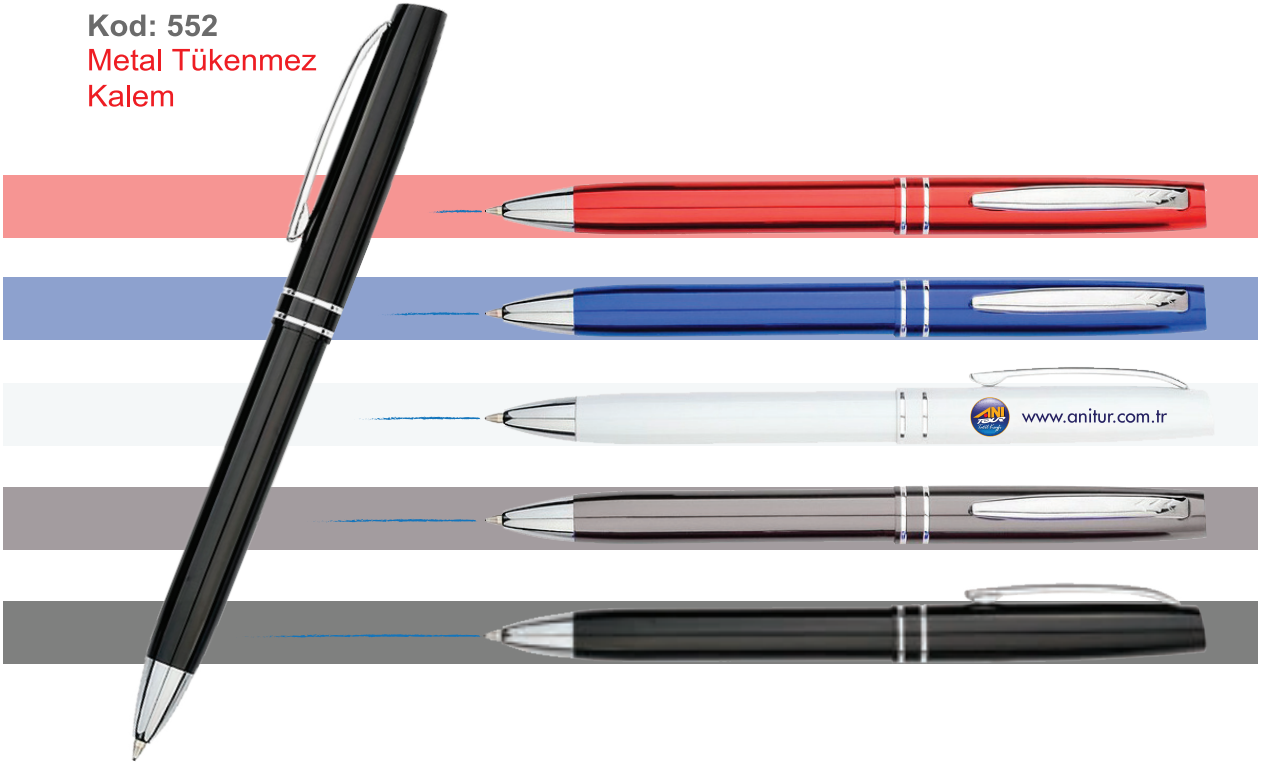

**Kod: 548**  
**Metal**  
**Tükenmez**  
**Kalem**

**Kod: 1190**  
**Telefon Standlı**  
**Metal Tükenmez**  
**Kalem**

- Touchpen rengine uyumlu  
Lazer Kazıma Sonucu  
Ortaya Çıkan Renk  
Referansı...