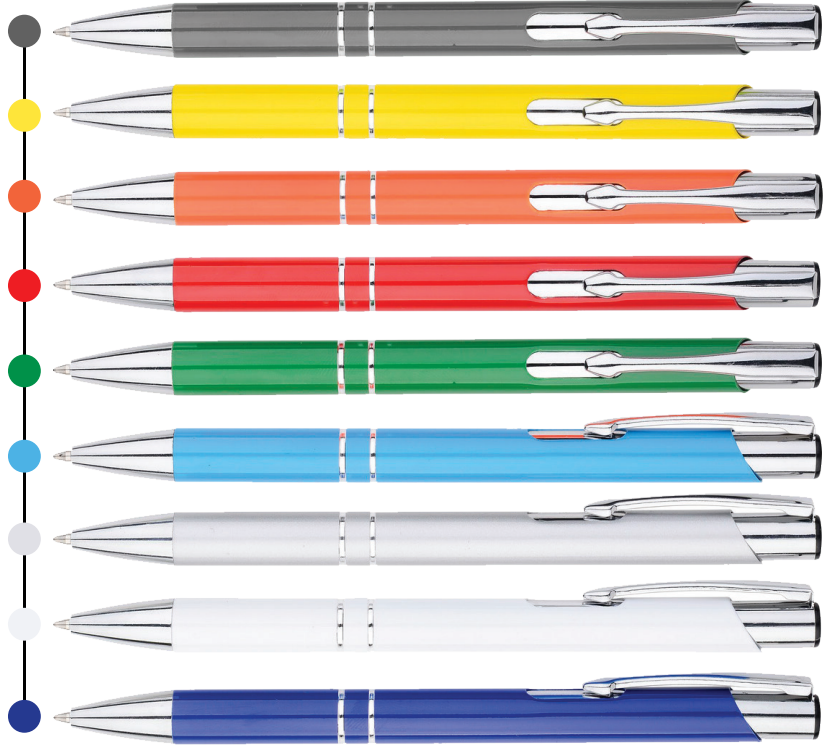

Kod: 547
Metal Tükenmez
Kalem