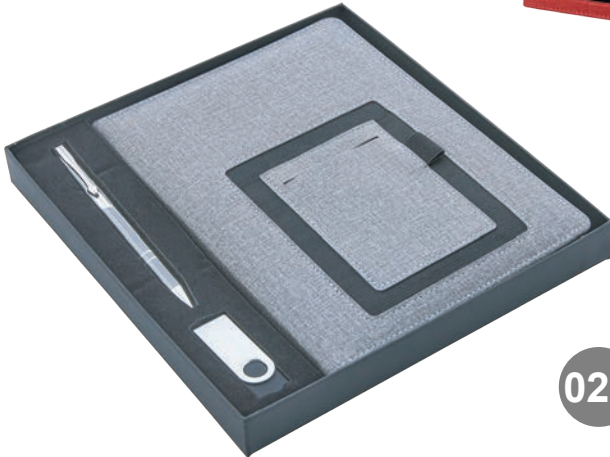

Kutulu Vip Set

- 15 x 21 cm Kanguru Defter
- Metal Tükenmez Kalem
- 862 Kodlu 16 Gb Usb Bellek