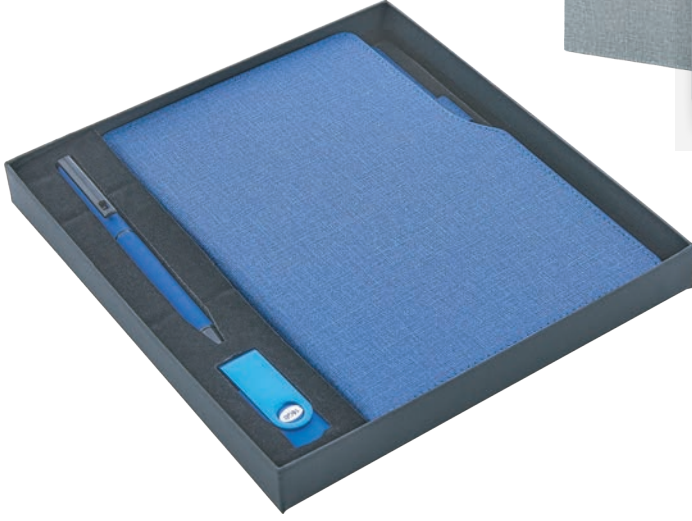

Kod: 9122

Kutulu Vip Set

- 15 x 21 cm Kanguru Defter
- Metal Tükenmez Kalem
- 862 Kodlu 16 Gb Usb Bellek

025

Kod: 9123

Kutulu Vip Set

- 15 x 21 cm L Model Defter
- Rubber Gövde Metal Kalem
- 862 Kodlu 16 Gb Usb Bellek