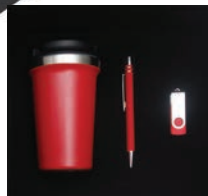

Termoslu Kutulu Set

- Kutu Ölçüsü: 22x27x10 cm
- Rubber Metal Tükenmez Kalem
- Termos Bardak 350 ml
- Metal Usb Bellek 16 GB