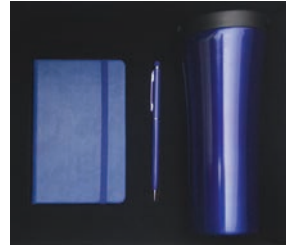

Kod: 8009

Vip Termos Set

- Termo Deri
- Kutu Ölçüsü: 22 x 27 x 10 cm
- Termos Matara 500 ml
- Termos Bardak 320 ml

014

Kod: 5730

Termoslu Kutulu Set

- Kutu Ölçüsü: 22x27x10 cm
- 9x14 cm Termo Deri DeFTER
- Metal Dokunmatik Ekran Kalem
- Termos Bardak 450 ml