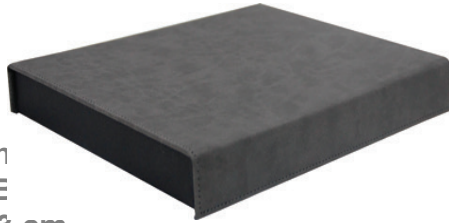

Vip Set

- Wireless Powerban
- Roller Kalem Usb E
- Kutu Ebat: 21x18x3 cm

030

Kod: 8006

Usb - Kalem Set

- Kutu Ölçüsü: 10,5 x 17,5 x 3,3 cm
- Rubber Metal
Tükenmez Kalem
- Siyah Kuşe Sıvımalı
Mukavva Set Kutusu
- Döner Metal
Usb Bellek 16 GB