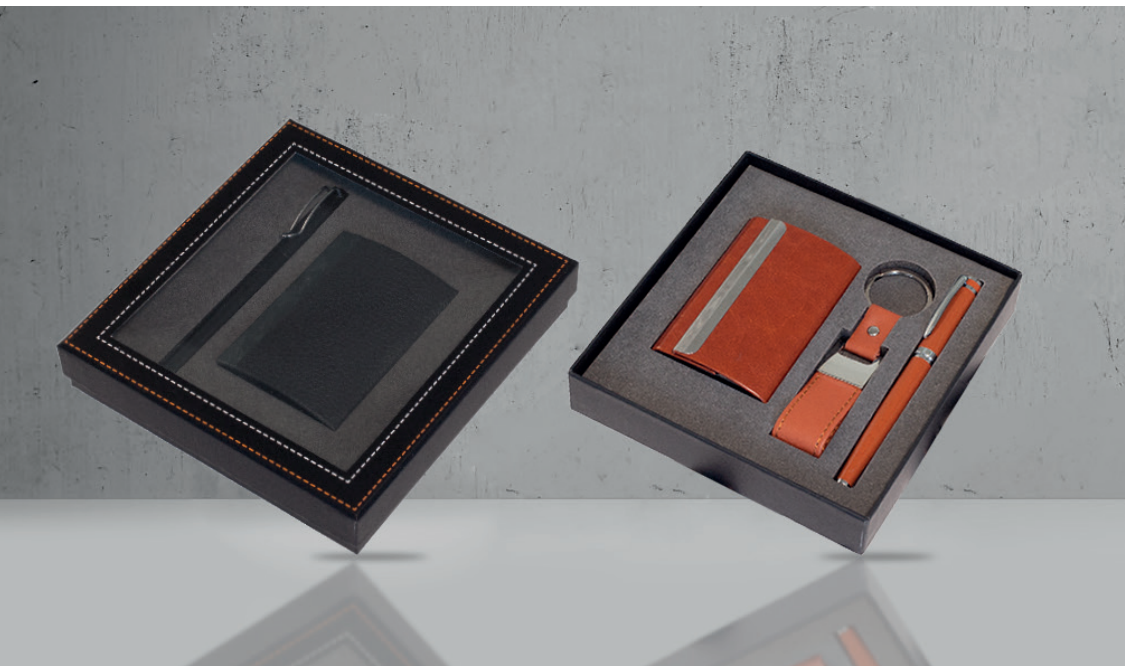

Kod: 7986

Kalem Seti

- Metal Tükenmez Kalem
- Kartvizitlik
- 17 x 16 x 3 cm

Kod: 7987

Kalem Seti

- Metal Roller Kalem
- Kartvizitlik
- Metal Anahtarlık
- 17 x 16 x 3 cm

Kod: 7993

Vip Set

- Wireless Powerban
- Roller Kalem Usb E
- Kutu Ebat: 21x18x3 cm

030