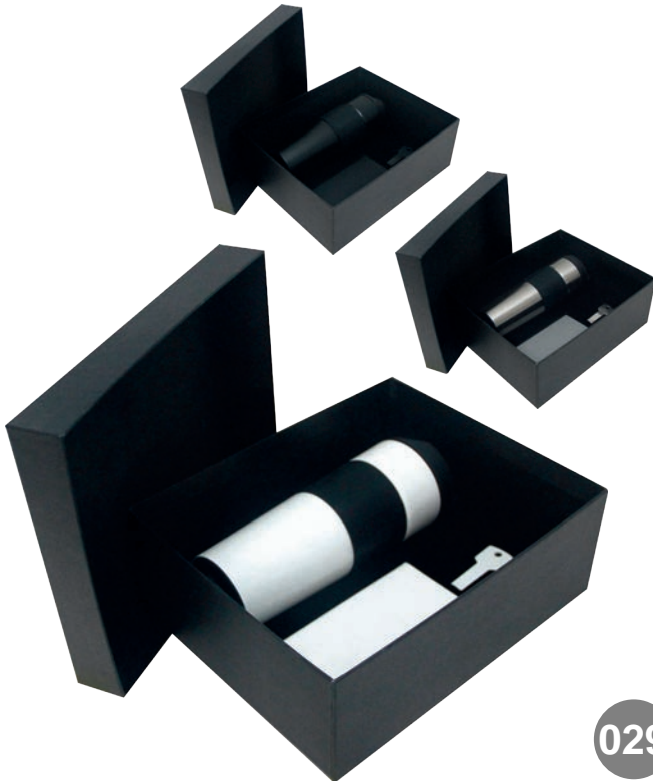

Vip Set

- 10.000 mAH Powerbank
- Metal Roller Kalem
- Anahtar USB Bellek

Kod: 7991

Vip Set

- 500 ml Dereceli Termos
- Metal Roller Kalem
- 13x21 cm Defter
- Kutu Ebat: 28x35x7 cm

Kod: 7992

Vip Set

- 500 ml French Press Termos
- Anahtar USB Bellek
- 9x14 cm Defter
- Kutu Ebat: 22x27x10 cm