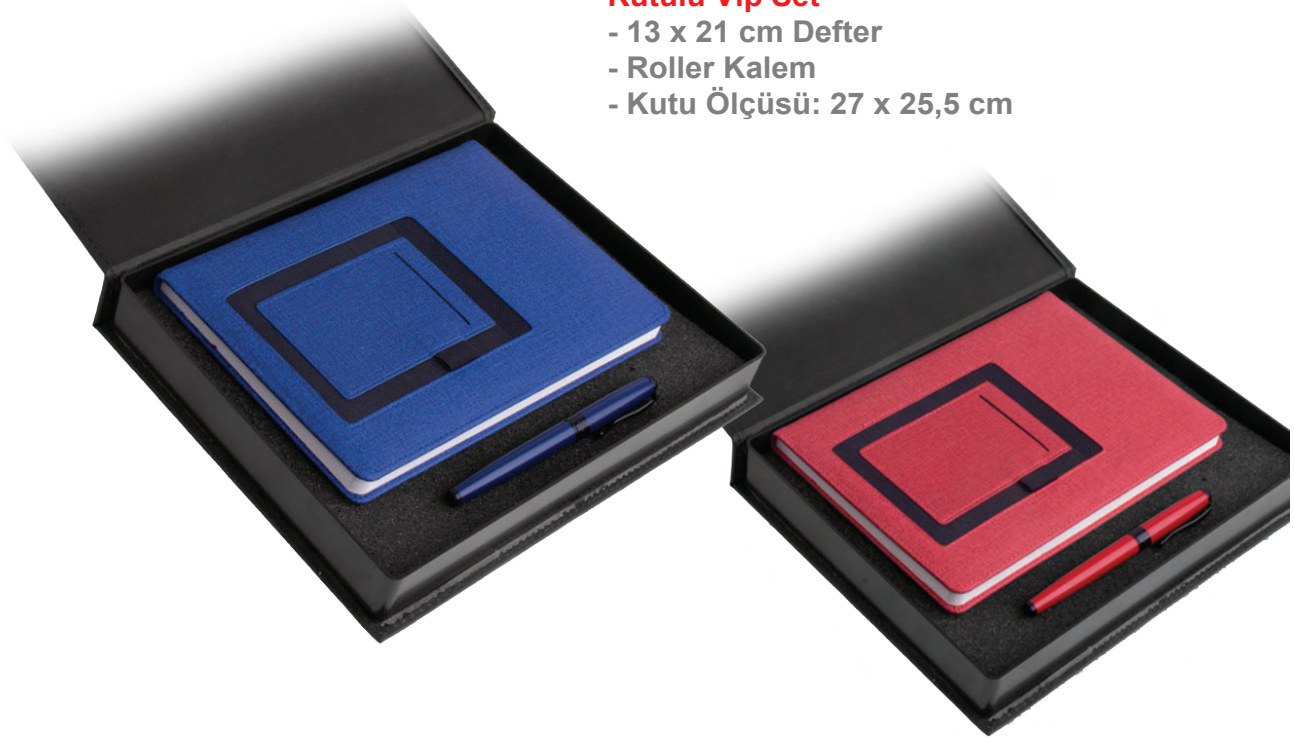

Kod: 7802

Kutulu Vip Set

- Metal Tükenmez & Roller Kalem
- 5000 mAH Powerbank
- Defter (13x21 cm)
- Metal Anahtarlık
- Kutu Ölçüsü: 28,5 x 31,5 cm

Kod: 7803

Kutulu Vip Set

- 13 x 21 cm Defter
- Roller Kalem
- Kutu Ölçüsü: 27 x 25,5 cm