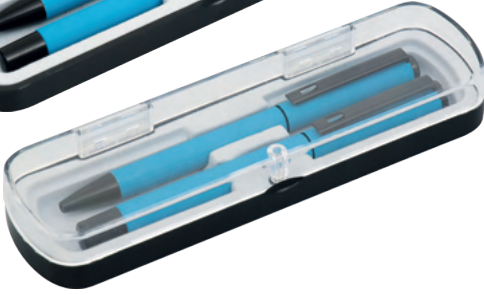

Kod: 4525

Metal Kalem Seti

- Tükenmez Kalem
- Roller Kalem

Kod: 4526

Metal Kalem Seti

- Tükenmez Kalem
- Versatil Kalem

195