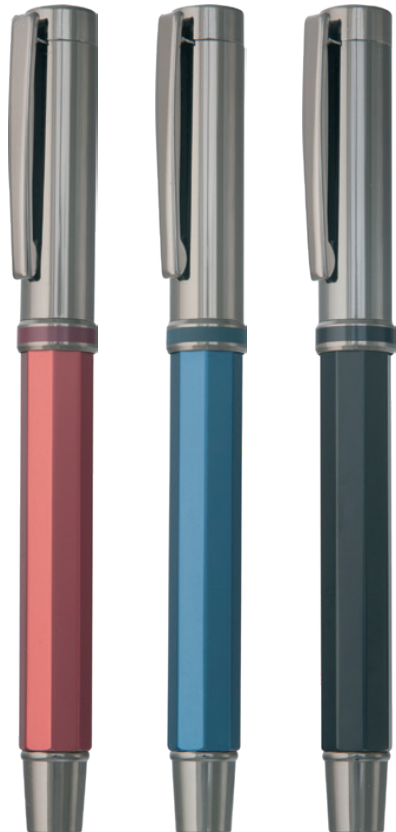

Kod: 7795

Metal Kalem Seti

- Roller ve Tükenmez
Kalem