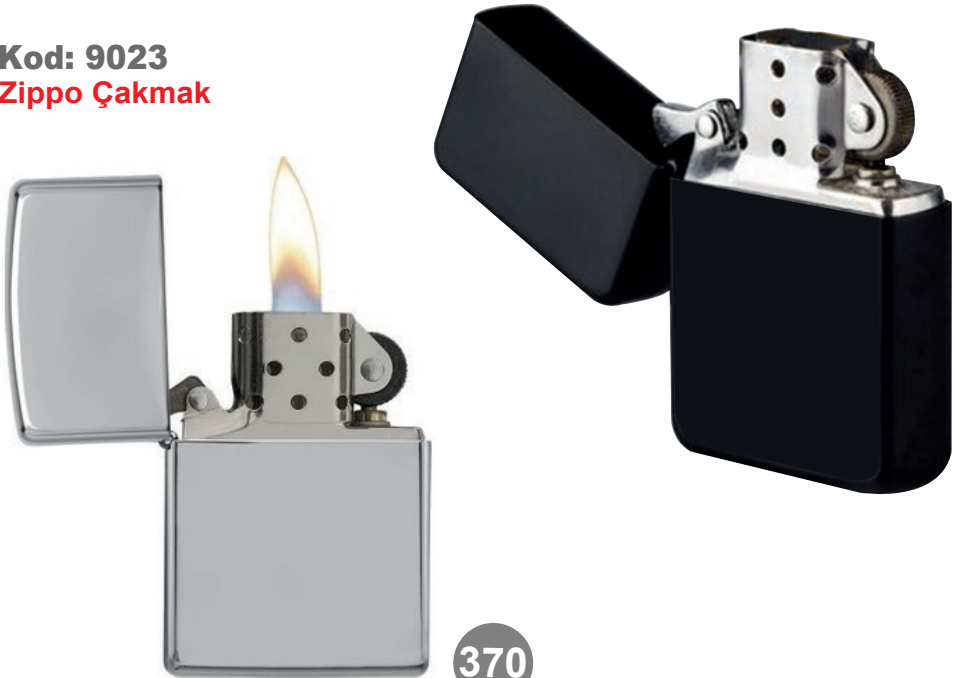

Kod: 9022

Metal Sigara Kutusu

- Sigara Kutusu Ebatları:

**Middle, Slender, Slim, Touch,
D-Range Long, D-Range,
Süper Slim**

Kod: 9023

Zippo Çakmak

370

Kod: 969 Cricket

- Cricket Çakmak
- Sibopsuz - Taşlı

Kod: 970 Cricket

- Cricket Çakmak
- Sibopsuz
- Manyetolu

Kod: 9320

- Moni Taşlı Çakmak
- Siboplu

Kod: 9336
- MRY Manyetolu
Siboplu Çakmak

Kod: 7956
- Manyetolu Siboplu
Rüzgar Çakmak